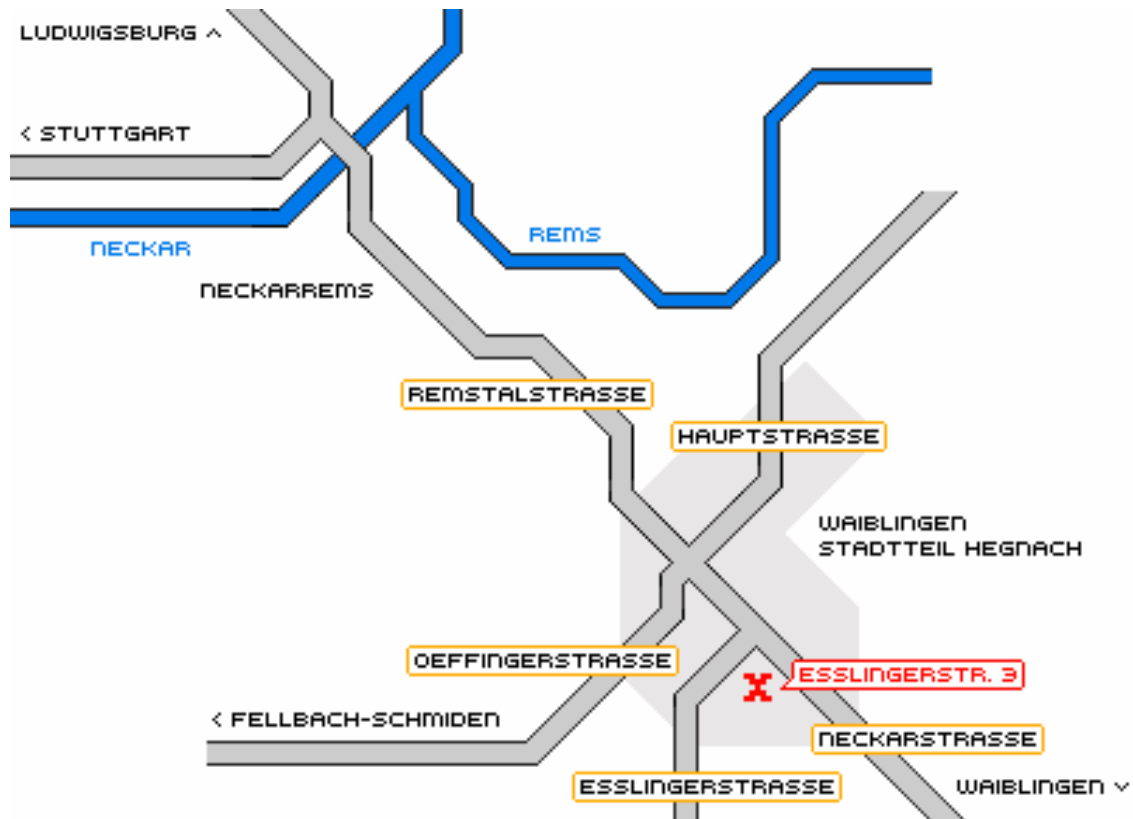

ANFAHRTSSKIZZE

MIT DEM PKW

Von der A 81 Heilbronn-Stuttgart • Autobahnausfahrt Ludwigsburg-Süd Richtung Ludwigsburg • dem Verkehrsverlauf folgend, relativ geradeaus durch Ludwigsburg Richtung Waiblingen (durch Unterführung).

In Hegnach:

An der ESSO-Tankstelle in die Esslinger Straße abbiegen • das erste Haus links hinter der ESSO-Tankstelle.

MIT DER BAHN

S2, S3 ab Stuttgart-Hauptbahnhof Richtung Schorndorf bzw. Backnang bis Waiblingen • am Bahnhof Waiblingen mit dem Bus 431 bzw. 213 Richtung Aldingen/Ludwigsburg bis Hegnach Neckarstraße • an der ESSO-Tankstelle in die Esslinger Straße abbiegen • das erste Haus links hinter der ESSO-Tankstelle.